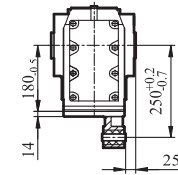

GKA/GKH/GK77

GKAZ/GKHZ/GKVZ77

型号	GKA	GKH	GKV
Size	GKAZ	GKHZ	GKVZ
L1	105	136	105

GKF77

GKAF/GKHF/GKV77

GKA77T

TA

TB

GKA/GKAZ/GKAF77输出轴

GKH/GKHZ/GKHF77输出轴

GKV/GKVZ/GKV77输出轴

YE2电机机座号 Motor Size	71	80	90S	90L	100	112M	132S	132M	160M
L	254	284	292	322	322	370	418	457	524
AC	145	170	190	190	210	230	280	280	315
AD	130	135	145	145	160	215	215	215	255