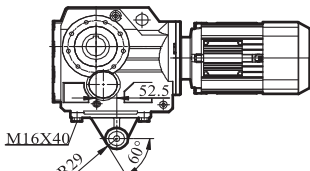

GKA/GKH/GK77

GKAZ/GKHZ/GKVZ77

型号	GKA	GKH	GKV
Size	GKAZ	GKHZ	GKVZ
L1	105	136	105

GKF77

GKAF/GKHF/GKV77

GKA77T

TA

TB

GKA/GKAZ/GKAF77输出轴

GKH/GKHZ/GKHF77输出轴

GKV/GKVZ/GKV77输出轴

YE2电机机座号 Motor Size	71	80	90S	90L	100	112M	132S	132M	160M
L	254	284	292	322	322	370	418	457	524
AC	145	170	190	190	210	230	280	280	315
AD	130	135	145	145	160	215	215	215	255