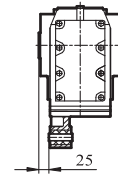

GKA/GKH/GK77

GKAZ/GKHZ/GKVZ77

型号	GKA	GKH	GKV
Size	GKAZ	GKHZ	GKVZ
L1	105	136	105

GKF77

GKAF/GKHF/GKV77

GKA77T

TA

TB

GKA/GKAZ/GKAF77输出轴

GKH/GKHZ/GKHF77输出轴

GKV/GKVZ/GKV77输出轴

YE2电机机座号 Motor Size	71	80	90S	90L	100	112M	132S	132M	160M
L	254	284	292	322	322	370	418	457	524
AC	145	170	190	190	210	230	280	280	315
AD	130	135	145	145	160	215	215	215	255