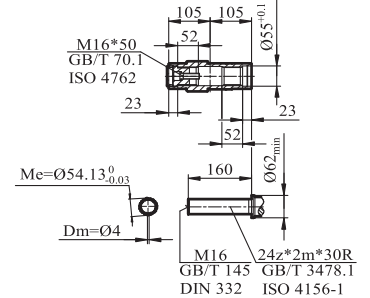

GKA/GKH/GK77

GKAZ/GKHZ/GKVZ77

型号	GKA	GKH	GKV
Size	GKAZ	GKHZ	GKVZ
L1	105	136	105

GKF77

GKAF/GKHF/GKV77

GKA77T

TA

TB

GKA/GKAZ/GKAF77输出轴

GKH/GKHZ/GKHF77输出轴

GKV/GKVZ/GKV77输出轴

YE2电机机座号 Motor Size	71	80	90S	90L	100	112M	132S	132M	160M
L	254	284	292	322	322	370	418	457	524
AC	145	170	190	190	210	230	280	280	315
AD	130	135	145	145	160	215	215	215	255