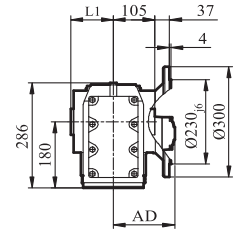

GKA/GKH/GK77

GKAZ/GKHZ/GKVZ77

型号	GKA	GKH	GKV
Size	GKAZ	GKHZ	GKVZ
L1	105	136	105

GKF77

GKAF/GKHF/GKV77

GKA77T

TA

TB

GKA/GKAZ/GKAF77输出轴

GKH/GKHZ/GKHF77输出轴

GKV/GKVZ/GKV77输出轴

YE2电机机座号 Motor Size	71	80	90S	90L	100	112M	132S	132M	160M
L	254	284	292	322	322	370	418	457	524
AC	145	170	190	190	210	230	280	280	315
AD	130	135	145	145	160	215	215	215	255