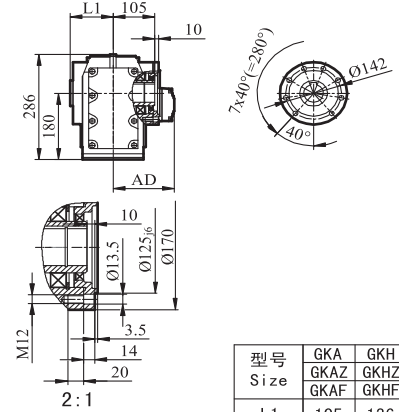

GKA/GKH/GK77

GKAZ/GKHZ/GKVZ77

型号	GKA	GKH	GKV
Size	GKAZ	GKHZ	GKVZ
L1	105	136	105

GKF77

GKAF/GKHF/GKV77

GKA77T

TA

TB

GKA/GKAZ/GKAF77输出轴

GKH/GKHZ/GKHF77输出轴

GKV/GKVZ/GKV77输出轴

YE2电机机座号 Motor Size	71	80	90S	90L	100	112M	132S	132M	160M
L	254	284	292	322	322	370	418	457	524
AC	145	170	190	190	210	230	280	280	315
AD	130	135	145	145	160	215	215	215	255