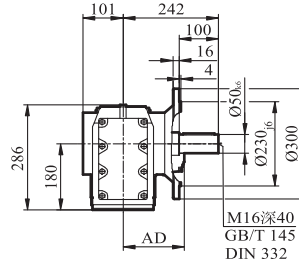

GKA/GKH/GK77

GKAZ/GKHZ/GKVZ77

型号	GKA	GKH	GKV
Size	GKAZ	GKHZ	GKVZ
L1	105	136	105

GKF77

GKAF/GKHF/GKV77

GKA77T

TA

TB

GKA/GKAZ/GKAF77输出轴

GKH/GKHZ/GKHF77输出轴

GKV/GKVZ/GKV77输出轴

YE2电机机座号 Motor Size	71	80	90S	90L	100	112M	132S	132M	160M
L	254	284	292	322	322	370	418	457	524
AC	145	170	190	190	210	230	280	280	315
AD	130	135	145	145	160	215	215	215	255