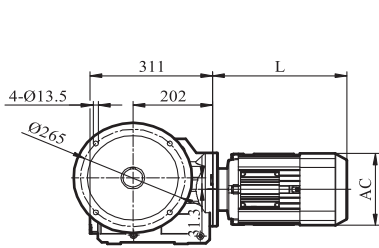

GKA/GKH/GK77

GKAZ/GKHZ/GKVZ77

型号	GKA	GKH	GKV
Size	GKAZ	GKHZ	GKVZ
L1	105	136	105

GKF77

GKAF/GKHF/GKV77

GKA77T

TA

TB

GKA/GKAZ/GKAF77输出轴

GKH/GKHZ/GKHF77输出轴

GKV/GKVZ/GKV77输出轴

YE2电机机座号 Motor Size	71	80	90S	90L	100	112M	132S	132M	160M
L	254	284	292	322	322	370	418	457	524
AC	145	170	190	190	210	230	280	280	315
AD	130	135	145	145	160	215	215	215	255