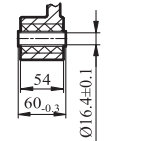

GKA/GKH/GK77

GKAZ/GKHZ/GKVZ77

型号	GKA	GKH	GKV
Size	GKAZ	GKHZ	GKVZ
L1	105	136	105

GKF77

GKAF/GKHF/GKV77

GKA77T

TA

TB

GKA/GKAZ/GKAF77输出轴

GKH/GKHZ/GKHF77输出轴

GKV/GKVZ/GKV77输出轴

YE2电机机座号 Motor Size	71	80	90S	90L	100	112M	132S	132M	160M
L	254	284	292	322	322	370	418	457	524
AC	145	170	190	190	210	230	280	280	315
AD	130	135	145	145	160	215	215	215	255