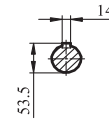

GKA/GKH/GK77

GKAZ/GKHZ/GKVZ77

型号	GKA	GKH	GKV
Size	GKAZ	GKHZ	GKVZ
L1	105	136	105

GKF77

GKAF/GKHF/GKV77

GKA77T

TA

TB

GKA/GKAZ/GKAF77输出轴

GKH/GKHZ/GKHF77输出轴

GKV/GKVZ/GKV77输出轴

YE2电机机座号 Motor Size	71	80	90S	90L	100	112M	132S	132M	160M
L	254	284	292	322	322	370	418	457	524
AC	145	170	190	190	210	230	280	280	315
AD	130	135	145	145	160	215	215	215	255