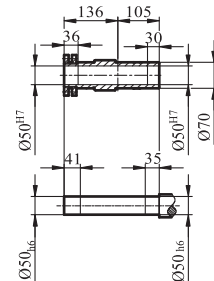

GKA/GKH/GK77

GKAZ/GKHZ/GKVZ77

型号	GKA	GKH	GKV
Size	GKAZ	GKHZ	GKVZ
L1	105	136	105

GKF77

GKAF/GKHF/GKV77

GKA77T

TA

TB

GKA/GKAZ/GKAF77输出轴

GKH/GKHZ/GKHF77输出轴

GKV/GKVZ/GKV77输出轴

YE2电机机座号 Motor Size	71	80	90S	90L	100	112M	132S	132M	160M
L	254	284	292	322	322	370	418	457	524
AC	145	170	190	190	210	230	280	280	315
AD	130	135	145	145	160	215	215	215	255