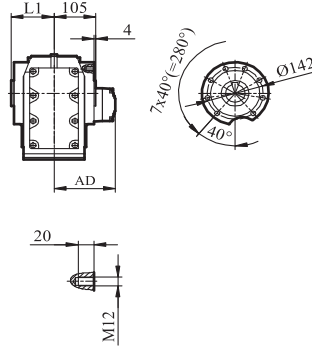

GKA/GKH/GK77

GKAZ/GKHZ/GKVZ77

型号	GKA	GKH	GKV
Size	GKAZ	GKHZ	GKVZ
L1	105	136	105

GKF77

GKAF/GKHF/GKV77

GKA77T

TA

TB

GKA/GKAZ/GKAF77输出轴

GKH/GKHZ/GKHF77输出轴

GKV/GKVZ/GKV77输出轴

YE2电机机座号 Motor Size	71	80	90S	90L	100	112M	132S	132M	160M
L	254	284	292	322	322	370	418	457	524
AC	145	170	190	190	210	230	280	280	315
AD	130	135	145	145	160	215	215	215	255