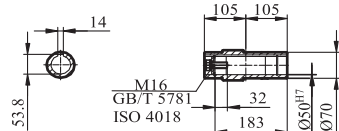

GKA/GKH/GK77

GKAZ/GKHZ/GKVZ77

型号	GKA	GKH	GKV
Size	GKAZ	GKHZ	GKVZ
L1	105	136	105

GKF77

GKAF/GKHF/GKV77

GKA77T

TA

TB

GKA/GKAZ/GKAF77输出轴

GKH/GKHZ/GKHF77输出轴

GKV/GKVZ/GKV77输出轴

YE2电机机座号 Motor Size	71	80	90S	90L	100	112M	132S	132M	160M
L	254	284	292	322	322	370	418	457	524
AC	145	170	190	190	210	230	280	280	315
AD	130	135	145	145	160	215	215	215	255