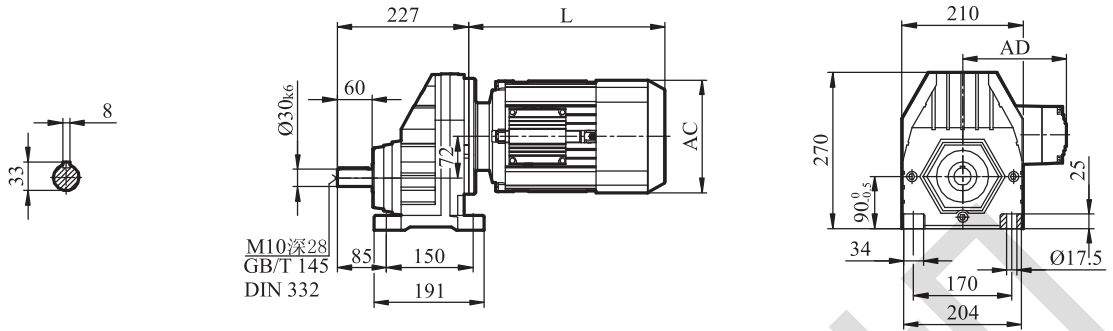

GRX77

GRXF77

Ø200

Ø250

YE2电机机座号 Motor Size	71	80	90S	90L	100	112M	132S	132M	160M
L	254	284	292	322	322	370	418	457	524
AC	145	170	190	190	210	230	280	280	315
AD	130	135	145	145	160	215	215	215	255

VEMTE减速电机