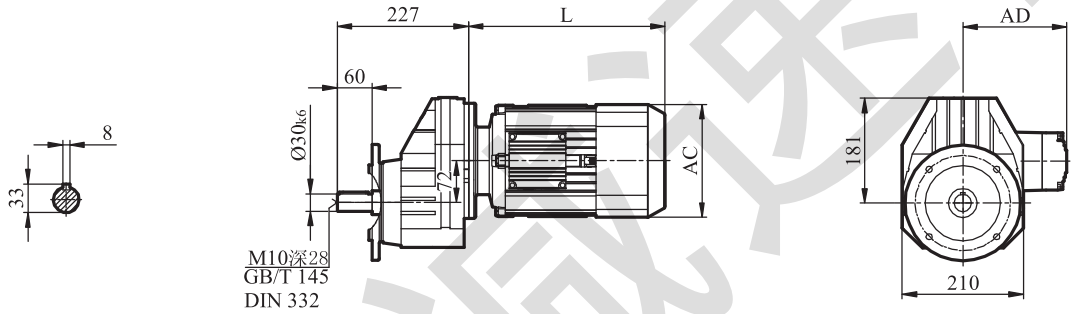

GRX77

GRXF77

Ø200

Ø250

YE2电机机座号 Motor Size	71	80	90S	90L	100	112M	132S	132M	160M
L	254	284	292	322	322	370	418	457	524
AC	145	170	190	190	210	230	280	280	315
AD	130	135	145	145	160	215	215	215	255

VEMTE减速电机