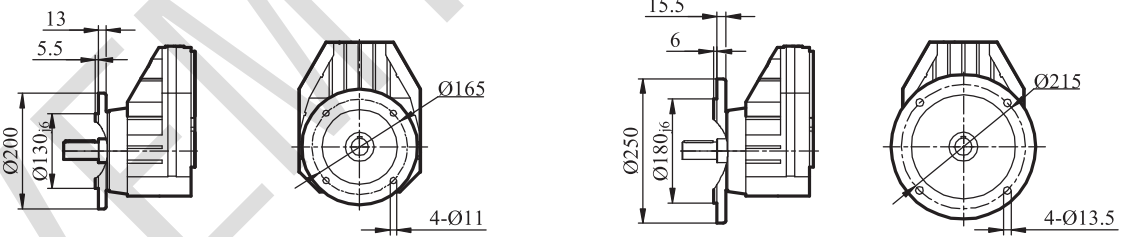

GRX77

GRXF77

Ø200

Ø250

YE2电机机座号 Motor Size	71	80	90S	90L	100	112M	132S	132M	160M
L	254	284	292	322	322	370	418	457	524
AC	145	170	190	190	210	230	280	280	315
AD	130	135	145	145	160	215	215	215	255

VEMTE减速电机