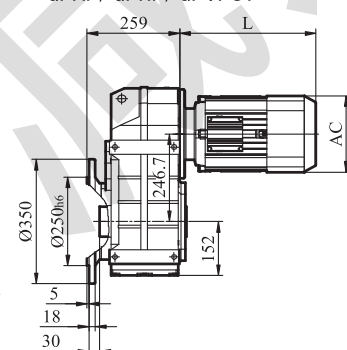

GF87

GFA87-T

GFA/GFH/GFV87

GFAZ/GFHZ/GFVZ87

GFF87

GFAF/GFHF/GFVF87

GFA/GFAZ/GFAF87输出轴

GFH/GFHZ/GFHF87输出轴

GFV/GFVZ/GFVF87输出轴

YE2电机座号
Motor Size

YE2电机座号 Motor Size	80	90S	90L	100	112M	132S	132M	160M	160L	180M	180L
L	280	288	318	318	365	413	452	524	547	583	616
AC	170	190	190	210	230	280	280	315	315	350	350
AD	135	145	145	160	215	215	215	255	255	280	280