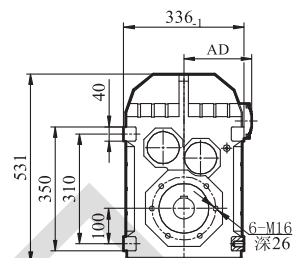

GF87

GFA87-T

GFA/GFH/GFV87

GFAZ/GFHZ/GFVZ87

GFF87

GFAF/GFHF/GFVF87

GFA/GFAZ/GFAF87输出轴

GFH/GFHZ/GFHF87输出轴

GFV/GFVZ/GFVF87输出轴

YE2电机座号
Motor Size

YE2电机座号 Motor Size	80	90S	90L	100	112M	132S	132M	160M	160L	180M	180L
L	280	288	318	318	365	413	452	524	547	583	616
AC	170	190	190	210	230	280	280	315	315	350	350
AD	135	145	145	160	215	215	215	255	255	280	280