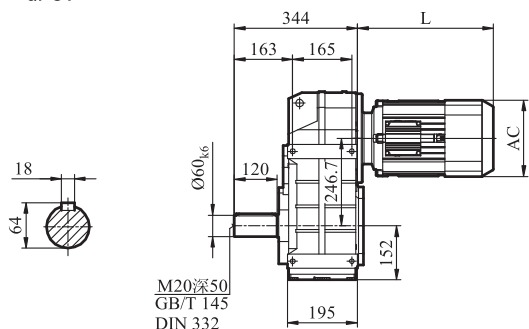

GF87

GFA87-T

GFA/GFH/GFV87

GFAZ/GFHZ/GFVZ87

GFF87

GFAF/GFHF/GFVF87

GFA/GFAZ/GFAF87输出轴

GFH/GFHZ/GFHF87输出轴

GFV/GFVZ/GFVF87输出轴

YE2电机座号
Motor Size

YE2电机座号 Motor Size	80	90S	90L	100	112M	132S	132M	160M	160L	180M	180L
L	280	288	318	318	365	413	452	524	547	583	616
AC	170	190	190	210	230	280	280	315	315	350	350
AD	135	145	145	160	215	215	215	255	255	280	280