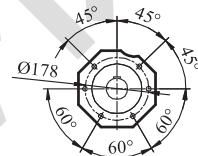

GF87

GFA87-T

GFA/GFH/GFV87

GFAZ/GFHZ/GFVZ87

GFF87

GFAF/GFHF/GFVF87

GFA/GFAZ/GFAF87输出轴

GFH/GFHZ/GFHF87输出轴

GFV/GFVZ/GFVF87输出轴

YE2电机座号
Motor Size

YE2电机座号 Motor Size	80	90S	90L	100	112M	132S	132M	160M	160L	180M	180L
L	280	288	318	318	365	413	452	524	547	583	616
AC	170	190	190	210	230	280	280	315	315	350	350
AD	135	145	145	160	215	215	215	255	255	280	280