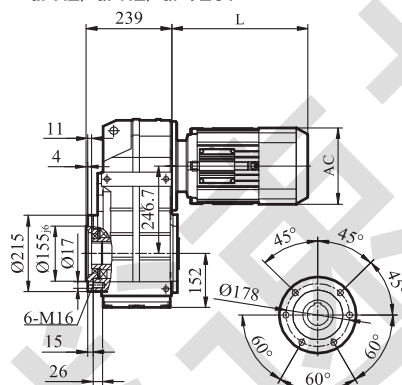

GF87

GFA87-T

GFA/GFH/GFV87

GFAZ/GFHZ/GFVZ87

GFF87

GFAF/GFHF/GFVF87

GFA/GFAZ/GFAF87输出轴

GFH/GFHZ/GFHF87输出轴

GFV/GFVZ/GFVF87输出轴

YE2电机座号
Motor Size

YE2电机座号 Motor Size	80	90S	90L	100	112M	132S	132M	160M	160L	180M	180L
L	280	288	318	318	365	413	452	524	547	583	616
AC	170	190	190	210	230	280	280	315	315	350	350
AD	135	145	145	160	215	215	215	255	255	280	280