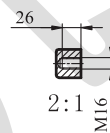

GF87

GFA87-T

GFA/GFH/GFV87

GFAZ/GFHZ/GFVZ87

GFF87

GFAF/GFHF/GFVF87

GFA/GFAZ/GFAF87输出轴

GFH/GFHZ/GFHF87输出轴

GFV/GFVZ/GFVF87输出轴

YE2电机座号
Motor Size

YE2电机座号 Motor Size	80	90S	90L	100	112M	132S	132M	160M	160L	180M	180L
L	280	288	318	318	365	413	452	524	547	583	616
AC	170	190	190	210	230	280	280	315	315	350	350
AD	135	145	145	160	215	215	215	255	255	280	280