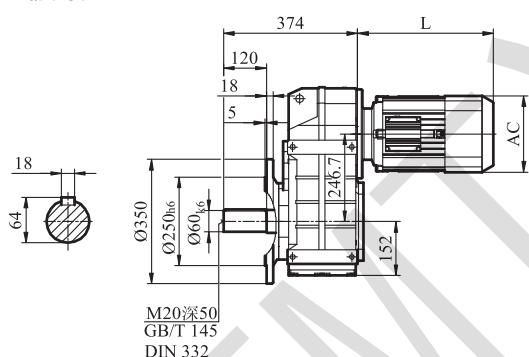

GF87

GFA87-T

GFA/GFH/GFV87

GFAZ/GFHZ/GFVZ87

GFF87

GFAF/GFHF/GFVF87

GFA/GFAZ/GFAF87输出轴

GFH/GFHZ/GFHF87输出轴

GFV/GFVZ/GFVF87输出轴

YE2电机座号
Motor Size

YE2电机座号 Motor Size	80	90S	90L	100	112M	132S	132M	160M	160L	180M	180L
L	280	288	318	318	365	413	452	524	547	583	616
AC	170	190	190	210	230	280	280	315	315	350	350
AD	135	145	145	160	215	215	215	255	255	280	280