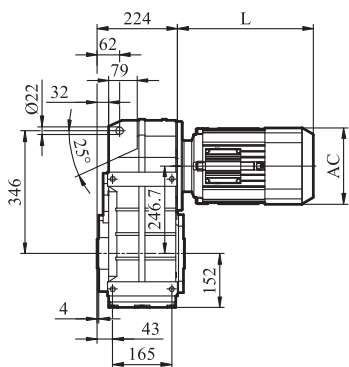

GF87

GFA87-T

GFA/GFH/GFV87

GFAZ/GFHZ/GFVZ87

GFF87

GFAF/GFHF/GFVF87

GFA/GFAZ/GFAF87输出轴

GFH/GFHZ/GFHF87输出轴

GFV/GFVZ/GFVF87输出轴

YE2电机座号
Motor Size

YE2电机座号 Motor Size	80	90S	90L	100	112M	132S	132M	160M	160L	180M	180L
L	280	288	318	318	365	413	452	524	547	583	616
AC	170	190	190	210	230	280	280	315	315	350	350
AD	135	145	145	160	215	215	215	255	255	280	280