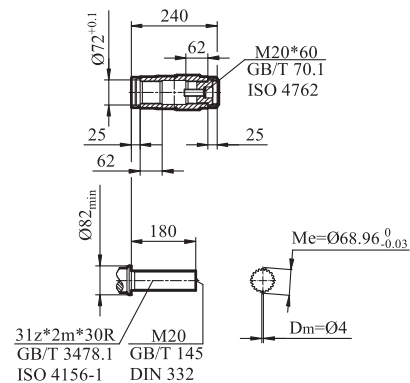

GF87

GFA87-T

GFA/GFH/GFV87

GFAZ/GFHZ/GFVZ87

GFF87

GFAF/GFHF/GFVF87

GFA/GFAZ/GFAF87输出轴

GFH/GFHZ/GFHF87输出轴

GFV/GFVZ/GFVF87输出轴

YE2电机座号
Motor Size

YE2电机座号 Motor Size	80	90S	90L	100	112M	132S	132M	160M	160L	180M	180L
L	280	288	318	318	365	413	452	524	547	583	616
AC	170	190	190	210	230	280	280	315	315	350	350
AD	135	145	145	160	215	215	215	255	255	280	280