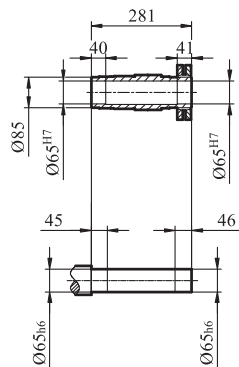

GF87

GFA87-T

GFA/GFH/GFV87

GFAZ/GFHZ/GFVZ87

GFF87

GFAF/GFHF/GFVF87

GFA/GFAZ/GFAF87输出轴

GFH/GFHZ/GFHF87输出轴

GFV/GFVZ/GFVF87输出轴

YE2电机座号
Motor Size

YE2电机座号 Motor Size	80	90S	90L	100	112M	132S	132M	160M	160L	180M	180L
L	280	288	318	318	365	413	452	524	547	583	616
AC	170	190	190	210	230	280	280	315	315	350	350
AD	135	145	145	160	215	215	215	255	255	280	280