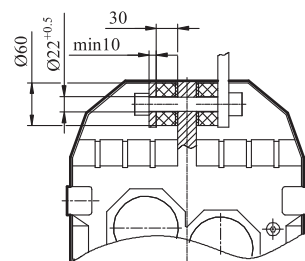

GF87

GFA87-T

GFA/GFH/GFV87

GFAZ/GFHZ/GFVZ87

GFF87

GFAF/GFHF/GFVF87

GFA/GFAZ/GFAF87输出轴

GFH/GFHZ/GFHF87输出轴

GFV/GFVZ/GFVF87输出轴

YE2电机座号
Motor Size

YE2电机座号 Motor Size	80	90S	90L	100	112M	132S	132M	160M	160L	180M	180L
L	280	288	318	318	365	413	452	524	547	583	616
AC	170	190	190	210	230	280	280	315	315	350	350
AD	135	145	145	160	215	215	215	255	255	280	280