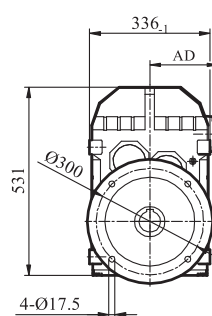

GF87

GFA87-T

GFA/GFH/GFV87

GFAZ/GFHZ/GFVZ87

GFF87

GFAF/GFHF/GFVF87

GFA/GFAZ/GFAF87输出轴

GFH/GFHZ/GFHF87输出轴

GFV/GFVZ/GFVF87输出轴

YE2电机座号
Motor Size

YE2电机座号 Motor Size	80	90S	90L	100	112M	132S	132M	160M	160L	180M	180L
L	280	288	318	318	365	413	452	524	547	583	616
AC	170	190	190	210	230	280	280	315	315	350	350
AD	135	145	145	160	215	215	215	255	255	280	280