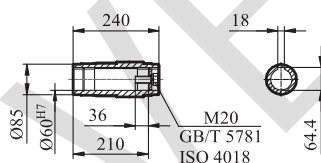

GF87

GFA87-T

GFA/GFH/GFV87

GFAZ/GFHZ/GFVZ87

GFF87

GFAF/GFHF/GFVF87

GFA/GFAZ/GFAF87输出轴

GFH/GFHZ/GFHF87输出轴

GFV/GFVZ/GFVF87输出轴

YE2电机座号
Motor Size

YE2电机座号 Motor Size	80	90S	90L	100	112M	132S	132M	160M	160L	180M	180L
L	280	288	318	318	365	413	452	524	547	583	616
AC	170	190	190	210	230	280	280	315	315	350	350
AD	135	145	145	160	215	215	215	255	255	280	280