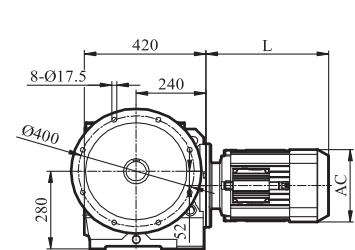

GS97

GSA/GSH97

GSAZ/GSHZ97

型号	GSA	GSH
Size	GSAZ	GSHZ
	GSAF	GSHF
L1	145	200

GSF97

GSAF/GSHF97

GSA97T

GSA/GSAZ/GSAF97输出轴

GSH/GSHZ/GSHF97输出轴

Y2电机机座号 M0toR Size	90S	90L	100	112M	132S	132M	160M	160L	180M	180L
L	280	310	312	360	408	487	524	519	555	588
AC	190	190	210	230	280	280	315	315	350	350
AD	145	145	160	215	215	215	255	255	280	280