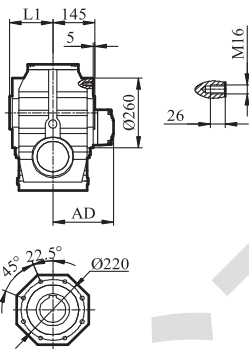

GS97

GSA/GSH97

GSAZ/GSHZ97

型号	GSA	GSH
Size	GSAZ	GSHZ
	GSAF	GSHF
L1	145	200

GSF97

GSAF/GSHF97

GSA97T

GSA/GSAZ/GSAF97输出轴

GSH/GSHZ/GSHF97输出轴

Y2电机机座号 M0toR Size	90S	90L	100	112M	132S	132M	160M	160L	180M	180L
L	280	310	312	360	408	487	524	519	555	588
AC	190	190	210	230	280	280	315	315	350	350
AD	145	145	160	215	215	215	255	255	280	280