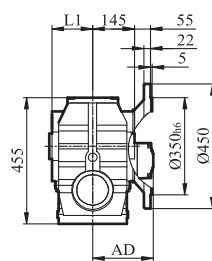

GS97

GSA/GSH97

GSAZ/GSHZ97

型号	GSA	GSH
Size	GSAZ	GSHZ
	GSAF	GSHF
L1	145	200

GSF97

GSAF/GSHF97

GSA97T

GSA/GSAZ/GSAF97输出轴

GSH/GSHZ/GSHF97输出轴

Y2电机机座号 M0toR Size	90S	90L	100	112M	132S	132M	160M	160L	180M	180L
L	280	310	312	360	408	487	524	519	555	588
AC	190	190	210	230	280	280	315	315	350	350
AD	145	145	160	215	215	215	255	255	280	280