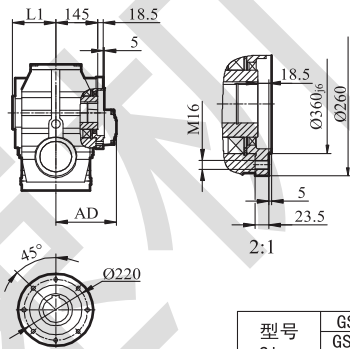

GS97

GSA/GSH97

GSAZ/GSHZ97

型号	GSA	GSH
Size	GSAZ	GSHZ
	GSAF	GSHF
L1	145	200

GSF97

GSAF/GSHF97

GSA97T

GSA/GSAZ/GSAF97输出轴

GSH/GSHZ/GSHF97输出轴

Y2电机机座号 M0toR Size	90S	90L	100	112M	132S	132M	160M	160L	180M	180L
L	280	310	312	360	408	487	524	519	555	588
AC	190	190	210	230	280	280	315	315	350	350
AD	145	145	160	215	215	215	255	255	280	280