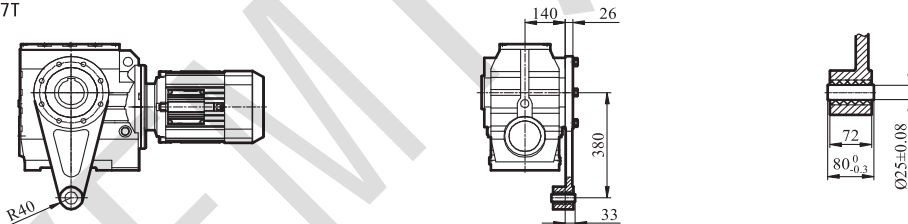

GS97

GSA/GSH97

GSAZ/GSHZ97

型号	GSA	GSH
Size	GSAZ	GSHZ
	GSAF	GSHF
L1	145	200

GSF97

GSAF/GSHF97

GSA97T

GSA/GSAZ/GSAF97输出轴

GSH/GSHZ/GSHF97输出轴

Y2电机机座号 M0toR Size	90S	90L	100	112M	132S	132M	160M	160L	180M	180L
L	280	310	312	360	408	487	524	519	555	588
AC	190	190	210	230	280	280	315	315	350	350
AD	145	145	160	215	215	215	255	255	280	280