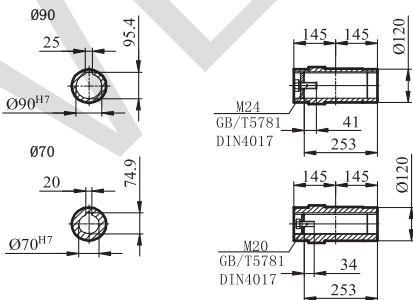

GS97

GSA/GSH97

GSAZ/GSHZ97

型号	GSA	GSH
Size	GSAZ	GSHZ
	GSAF	GSHF
L1	145	200

GSF97

GSAF/GSHF97

GSA97T

GSA/GSAZ/GSAF97输出轴

GSH/GSHZ/GSHF97输出轴

Y2电机机座号 M0toR Size	90S	90L	100	112M	132S	132M	160M	160L	180M	180L
L	280	310	312	360	408	487	524	519	555	588
AC	190	190	210	230	280	280	315	315	350	350
AD	145	145	160	215	215	215	255	255	280	280