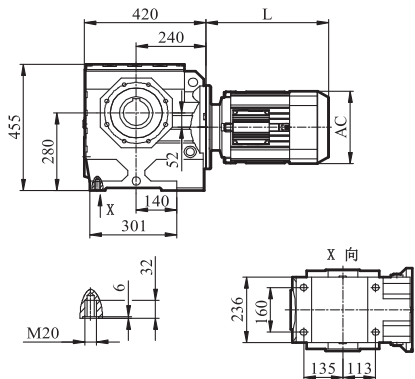

GS97

GSA/GSH97

GSAZ/GSHZ97

型号	GSA	GSH
Size	GSAZ	GSHZ
	GSAF	GSHF
L1	145	200

GSF97

GSAF/GSHF97

GSA97T

GSA/GSAZ/GSAF97输出轴

GSH/GSHZ/GSHF97输出轴

Y2电机机座号 M0toR Size	90S	90L	100	112M	132S	132M	160M	160L	180M	180L
L	280	310	312	360	408	487	524	519	555	588
AC	190	190	210	230	280	280	315	315	350	350
AD	145	145	160	215	215	215	255	255	280	280