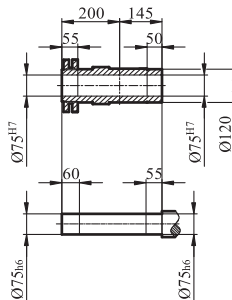

GS97

GSA/GSH97

GSAZ/GSHZ97

型号	GSA	GSH
Size	GSAZ	GSHZ
	GSAF	GSHF
L1	145	200

GSF97

GSAF/GSHF97

GSA97T

GSA/GSAZ/GSAF97输出轴

GSH/GSHZ/GSHF97输出轴

Y2电机机座号 M0toR Size	90S	90L	100	112M	132S	132M	160M	160L	180M	180L
L	280	310	312	360	408	487	524	519	555	588
AC	190	190	210	230	280	280	315	315	350	350
AD	145	145	160	215	215	215	255	255	280	280