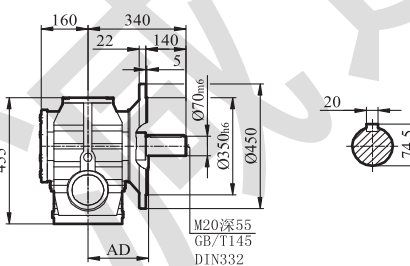

GS97

GSA/GSH97

GSAZ/GSHZ97

型号	GSA	GSH
Size	GSAZ	GSHZ
	GSAF	GSHF
L1	145	200

GSF97

GSAF/GSHF97

GSA97T

GSA/GSAZ/GSAF97输出轴

GSH/GSHZ/GSHF97输出轴

Y2电机机座号 M0toR Size	90S	90L	100	112M	132S	132M	160M	160L	180M	180L
L	280	310	312	360	408	487	524	519	555	588
AC	190	190	210	230	280	280	315	315	350	350
AD	145	145	160	215	215	215	255	255	280	280