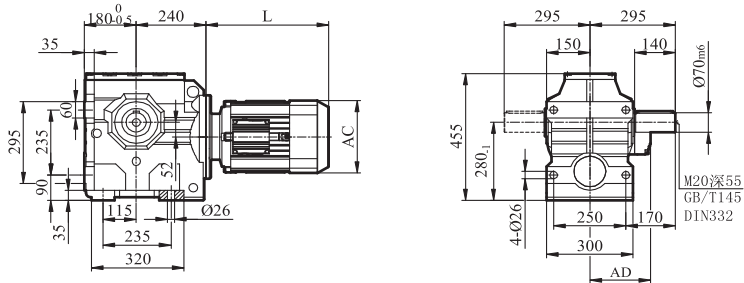

GS97

GSA/GSH97

GSAZ/GSHZ97

型号	GSA	GSH
Size	GSAZ	GSHZ
	GSAF	GSHF
L1	145	200

GSF97

GSAF/GSHF97

GSA97T

GSA/GSAZ/GSAF97输出轴

GSH/GSHZ/GSHF97输出轴

Y2电机机座号 M0toR Size	90S	90L	100	112M	132S	132M	160M	160L	180M	180L
L	280	310	312	360	408	487	524	519	555	588
AC	190	190	210	230	280	280	315	315	350	350
AD	145	145	160	215	215	215	255	255	280	280